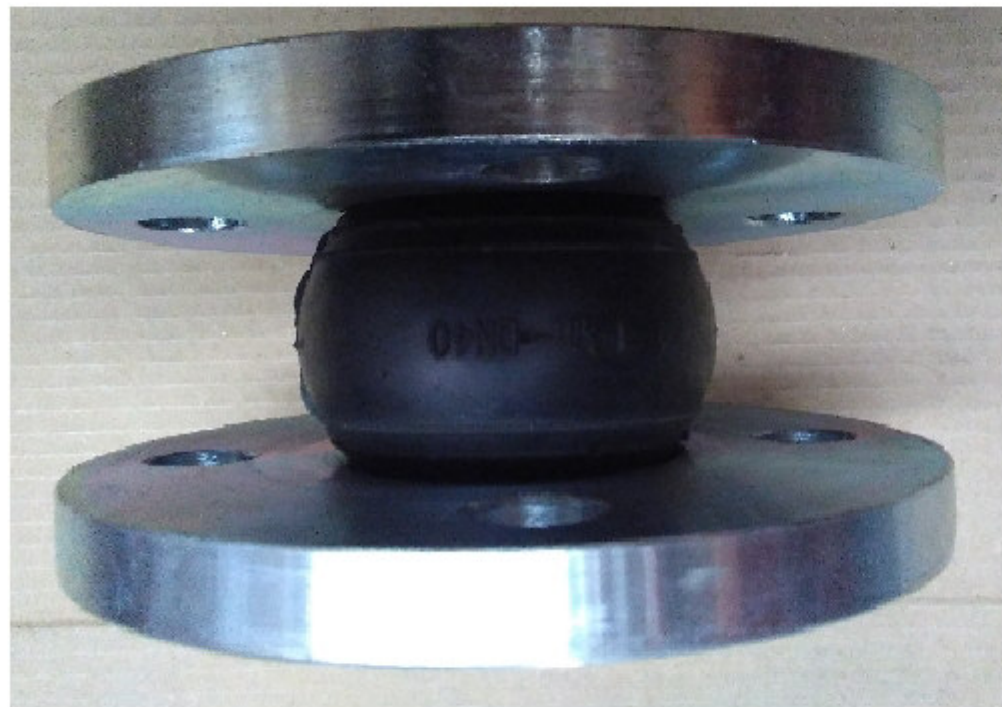

Aprovecha nuestro OUTLET DE VERANO!!!

Juntas de Expansión

Compensadores EPDM Bridas DIN acero cincado

MEDIDAS :

- * DN32**
- * DN40**
- * DN50**
- * DN65**
- * DN150**
- * DN600**

CON UN 50% DE DESCUENTO!!!